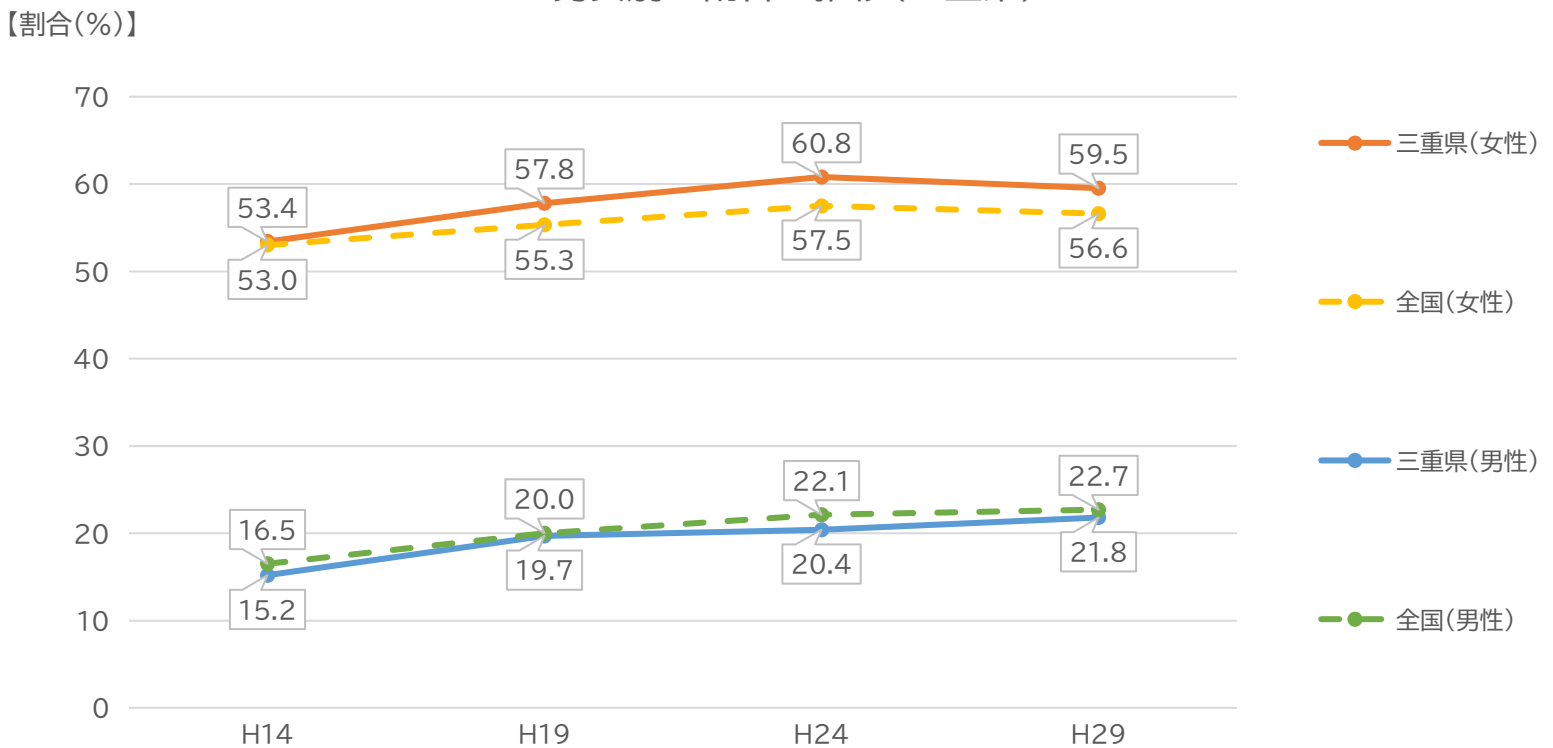

非正規の職員・雇用者数、割合の推移(三重県)

男女別の割合の推移(三重県)

(出典)総務省統計局「平成29年就業構造基本調査結果」