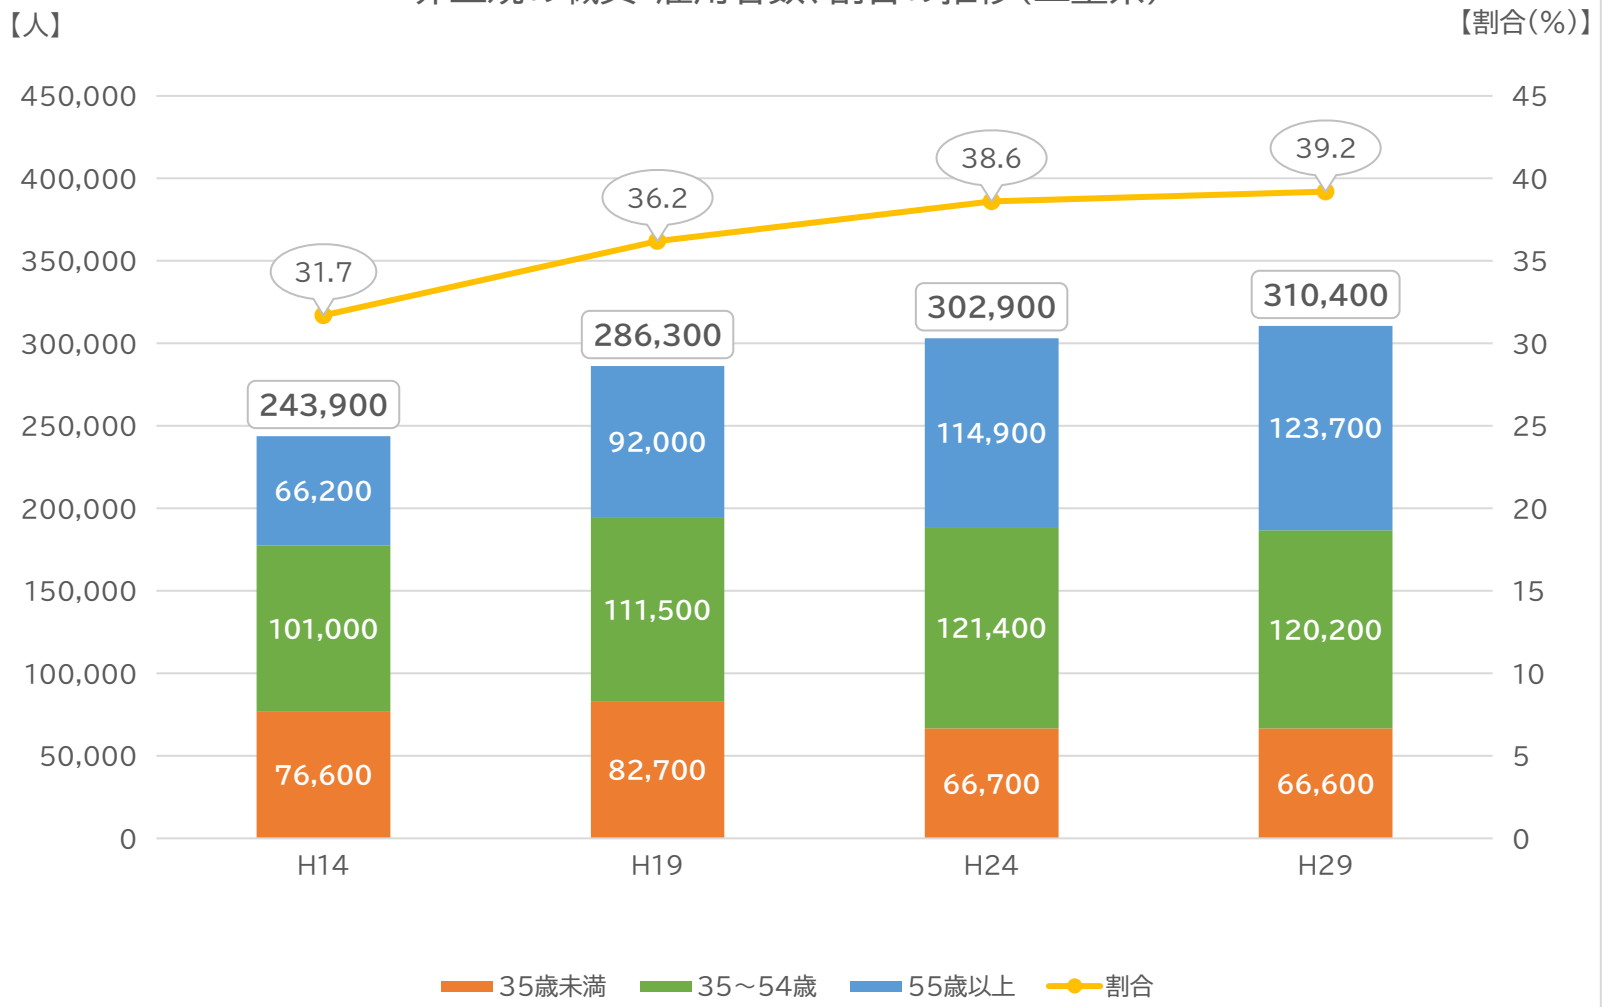

非正規の職員・雇用者数、割合の推移(三重県)

男女別の割合の推移(三重県)

(出典)総務省統計局「平成29年就業構造基本調査結果」