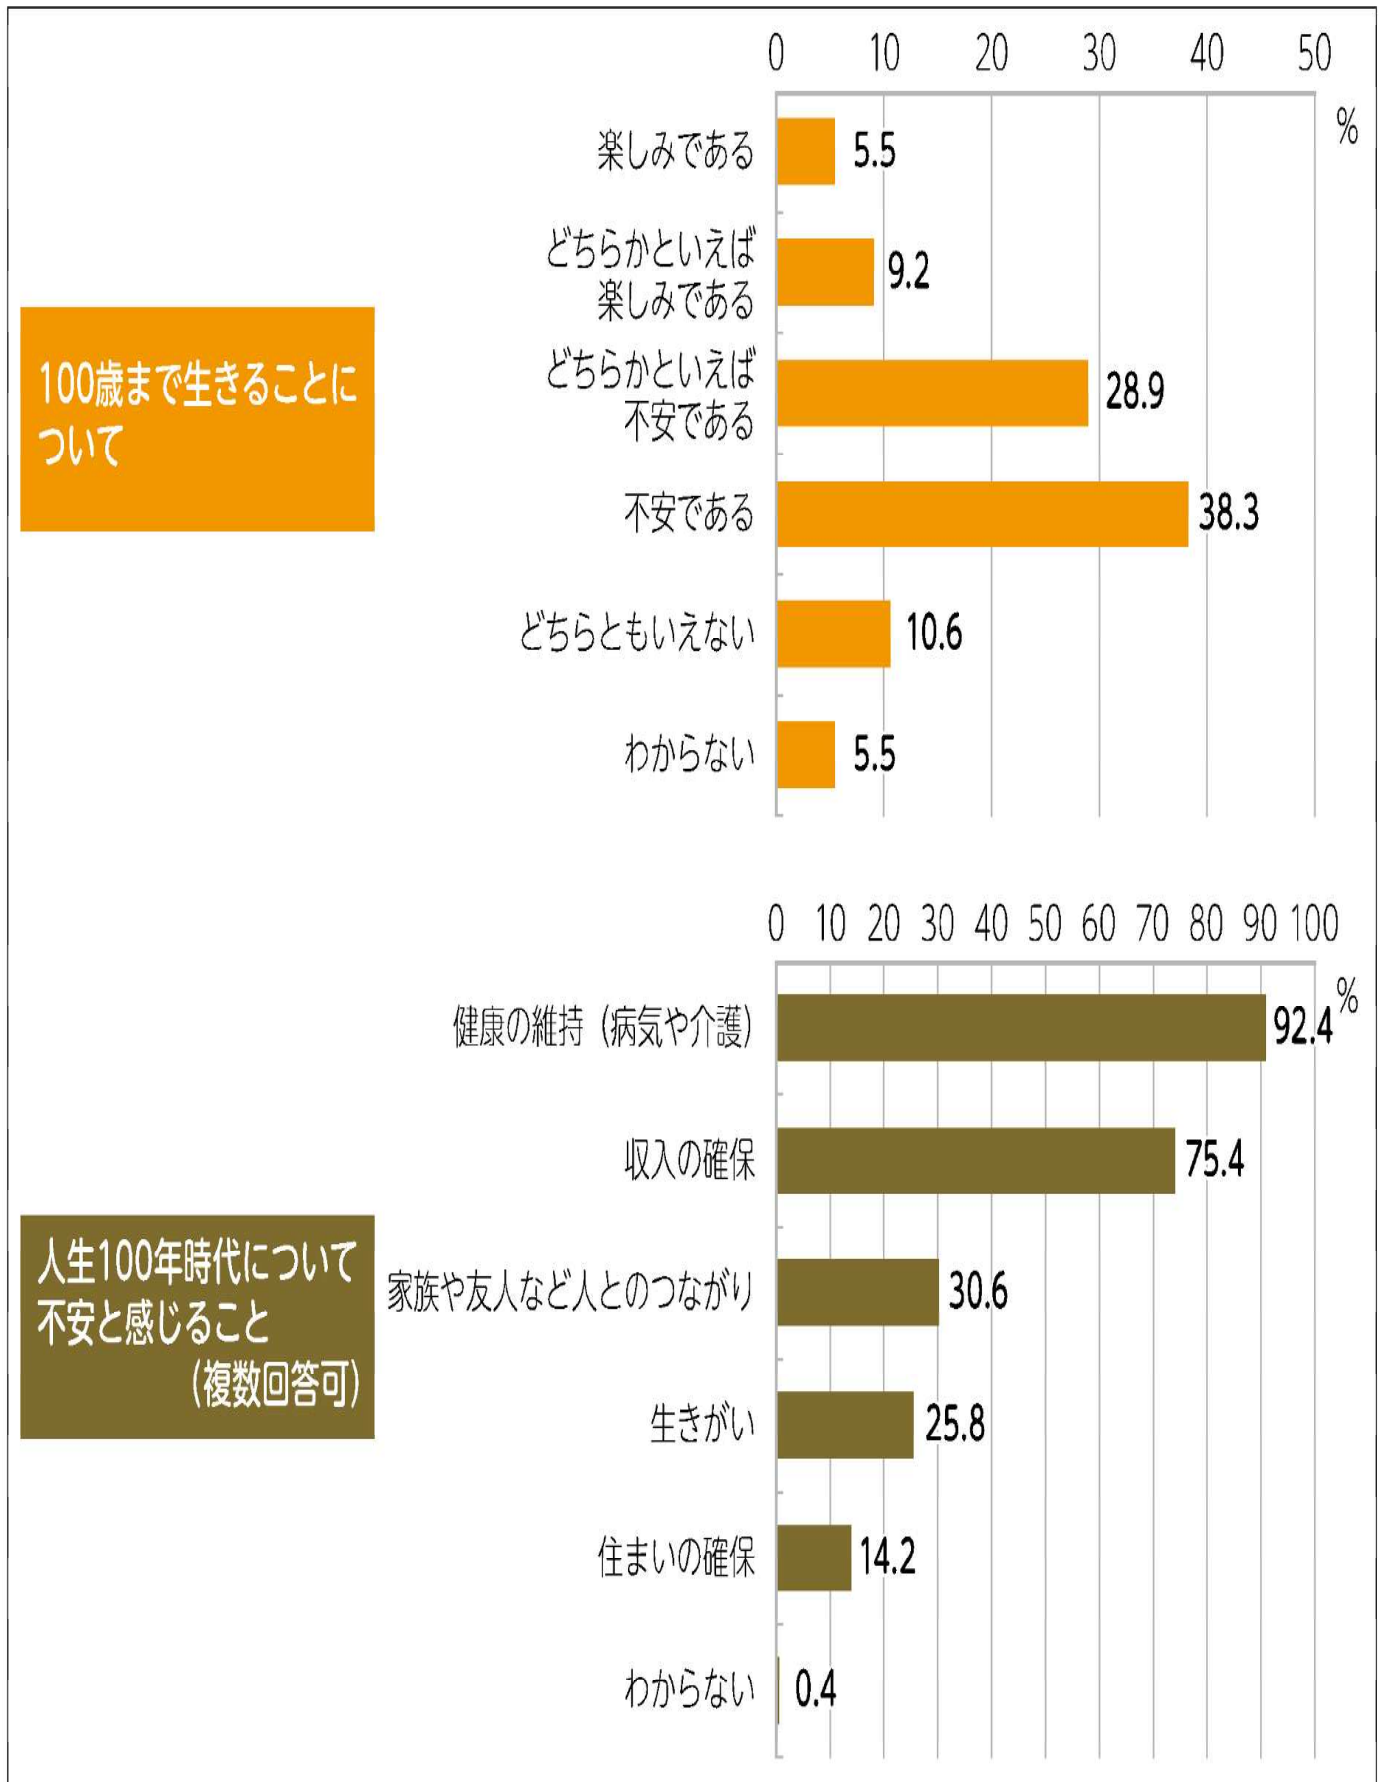

<人生100年時代に関する三重県民の意識>

(出典) 三重県「第7回みえ県民意識調査」(平成30年4月)

(※標本数10,000、回収率52.7%)