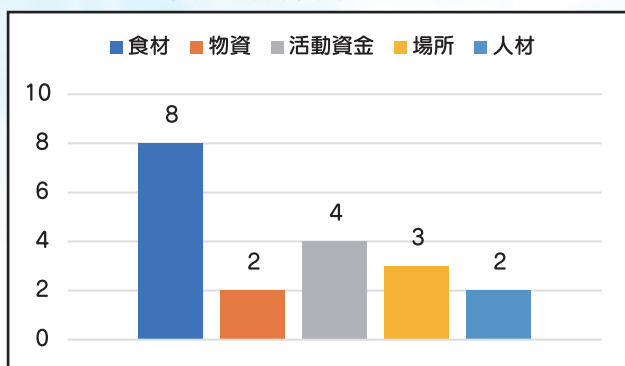

## 人材

ボランティアスタッフ、団体運営の事務作業を行う人材 等

- 当初より参加する子どもの数が増え、ボランティア等のスタッフの負担が増えている。  
(伊勢市:子ども食堂)
- 調理やレクリエーション、学習支援などのお手伝いをお願いするボランティアの確保が厳しい。  
(桑名市:子どもの居場所運営団体)

# 子どもの居場所にてできる支援(シーズ)

「子どもの居場所」に何かしたいと考える企業や団体、個人が持つ地域資源(シーズ)を可視化。インターネット上のアンケート回答を確認後、聞き取り調査を行い、食材や物資、人材、活動資金などのシーズがあるかを調査しました。

### ■シーズ登録(13件)内訳 ※重複あり

令和7年1月現在

こんな  
ニーズなら  
対応できそう!!

子どもの居場所への  
応援のため  
できることを  
下記二次元コードから  
ご登録ください。

シーズ登録の内容で最も多いのは『食材』で、次いで『活動資金』となっています。しかし、ニーズ登録件数に対し、シーズ登録件数は少ないのが現状です。シーズ登録を増やすことで、より多くのマッチングが実現しますので、ぜひ皆さまのご協力をお願いいたします。